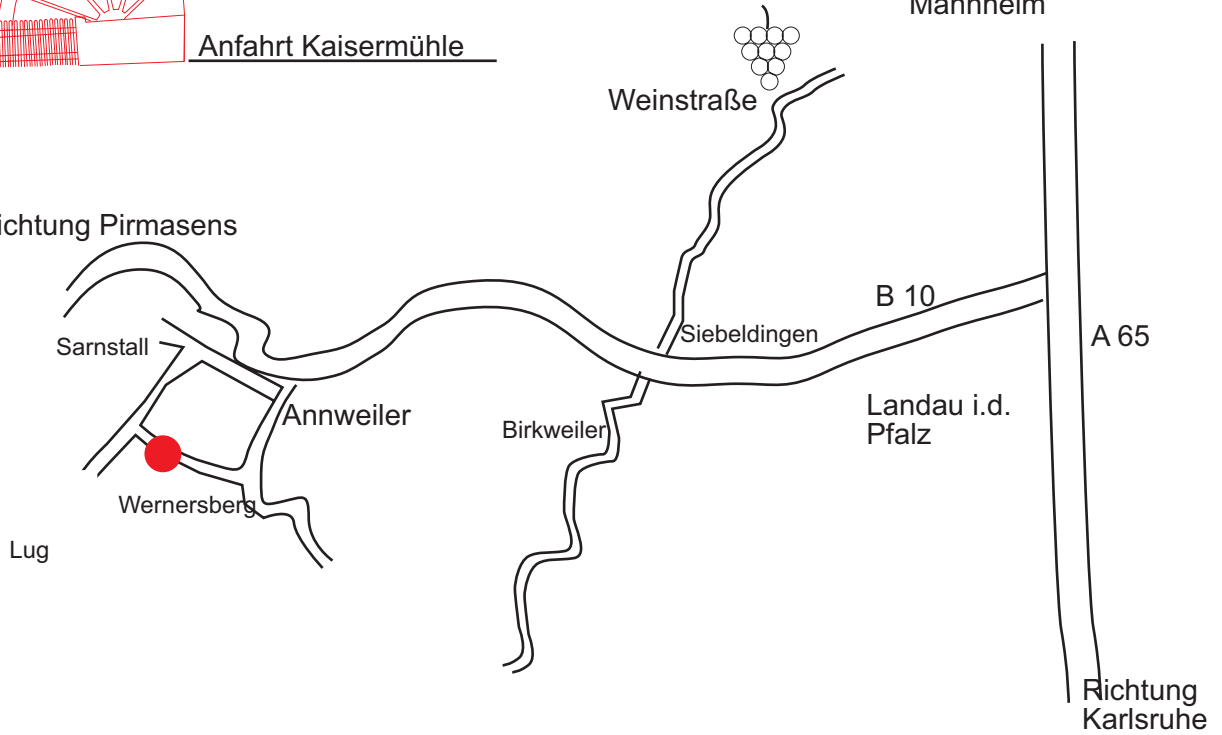

Anfahrt Kaisermühle

A 65 in Richtung  
Neustadt / Weinstrasse  
Ludwigshafen  
Mannheim

B 10 Richtung Pirmasens

B 10 Richtung Pirmasens

B 10 Richtung Landau